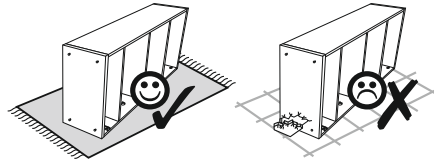

wood luck

Basic

Changer / Przewijak

54cm x 8cm x 77,5cm

115,5cm x 101cm x 77,5cm

1

2

h4
Ø 6x60 **x2**