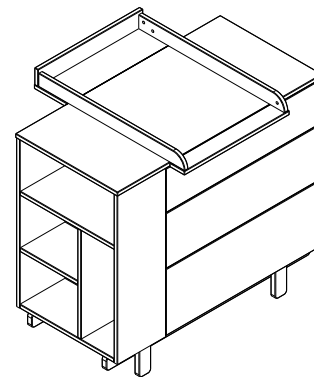

5b

ver. R (prawa / right)

8

6

5/6

9

6/6