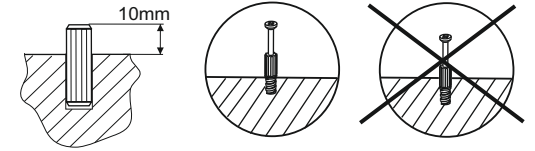

wood luck

Basic

Changer / Przewijak

54cm x 8cm x 77,5cm

115,5cm x 101cm x 77,5cm

1

2

h4
Ø 6x60 **x2**

h9
Ø 10x13 **x2**

4

h4
Ø 6x60 **x2**

h9
Ø 10x13 **x2**

3

h4
Ø 6x60 **x4**

h9
Ø 10x13 **x4**

5a