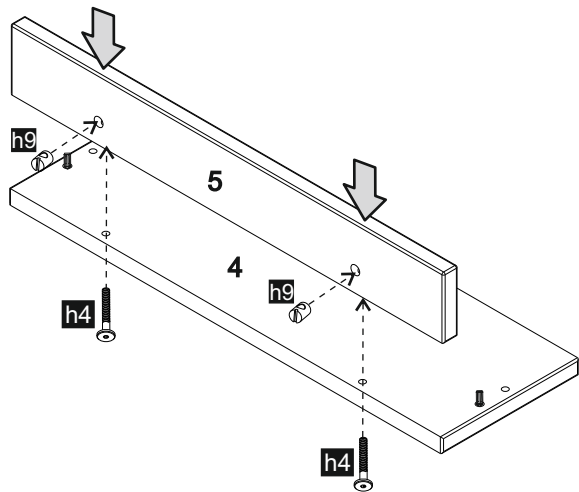

wood luck

Basic

Changer / Przewijak

54cm x 8cm x 77,5cm

115,5cm x 101cm x 77,5cm

1

2

h4
Ø 6x60 **x2**

h9
Ø 10x13 **x2**

4

h4
Ø 6x60 **x2**

h9
Ø 10x13 **x2**

3

h4
Ø 6x60 **x4**

h9
Ø 10x13 **x4**

5a

ver. L (lewa / left)

5b

ver. R (prawa / right)

8

6

5/6

9

6/6