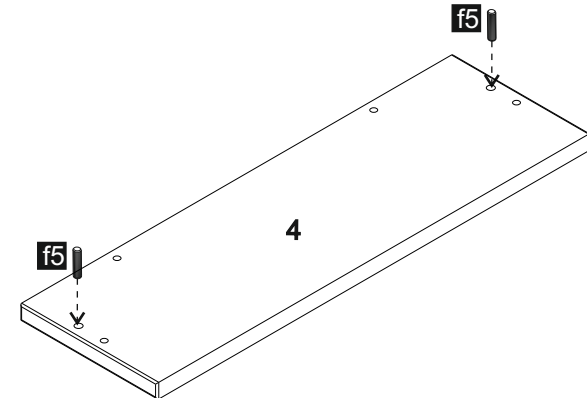

wood luck

Basic

Changer / Przewijak

54cm x 8cm x 77,5cm

115,5cm x 101cm x 77,5cm

1

2

h4
Ø 6x60 **x2**

h9
Ø 10x13 **x2**

4

h4
Ø 6x60 **x2**

h9
Ø 10x13 **x2**

3

h4
Ø 6x60 **x4**

h9
Ø 10x13 **x4**

5a