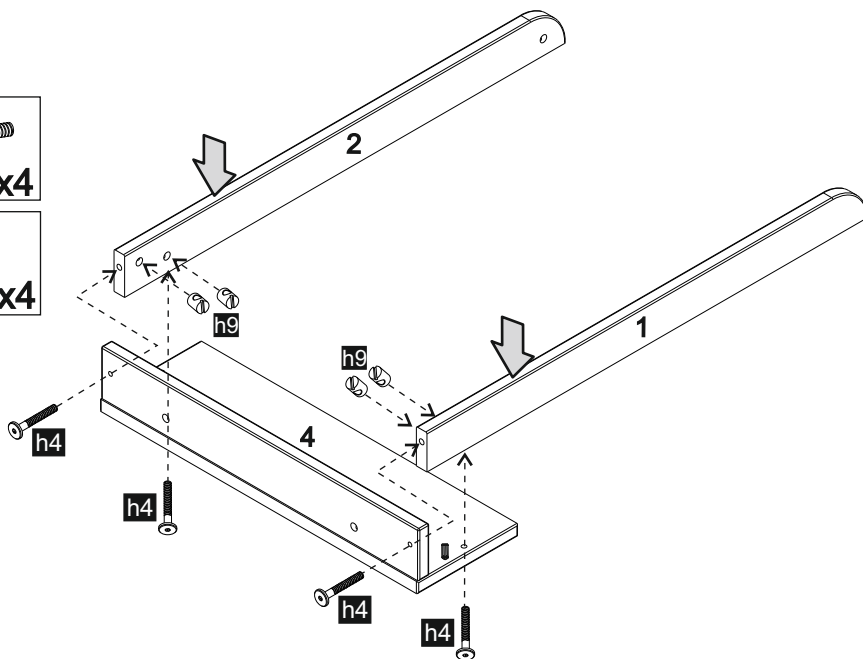

wood luck

Basic

Changer / Przewijak

54cm x 8cm x 77,5cm

115,5cm x 101cm x 77,5cm

1

2

h4
Ø 6x60 **x2**

h9
Ø 10x13 **x2**

4

h4
Ø 6x60 **x2**

h9
Ø 10x13 **x2**

3

h4
Ø 6x60 **x4**

h9
Ø 10x13 **x4**

5a

ver. L (lewa / left)

5b

ver. R (prawa / right)

8

6

5/6

9

6/6