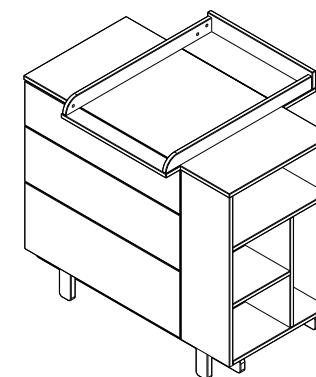

5b

ver. R (prawa / right)

8

6

5/6

9

6/6