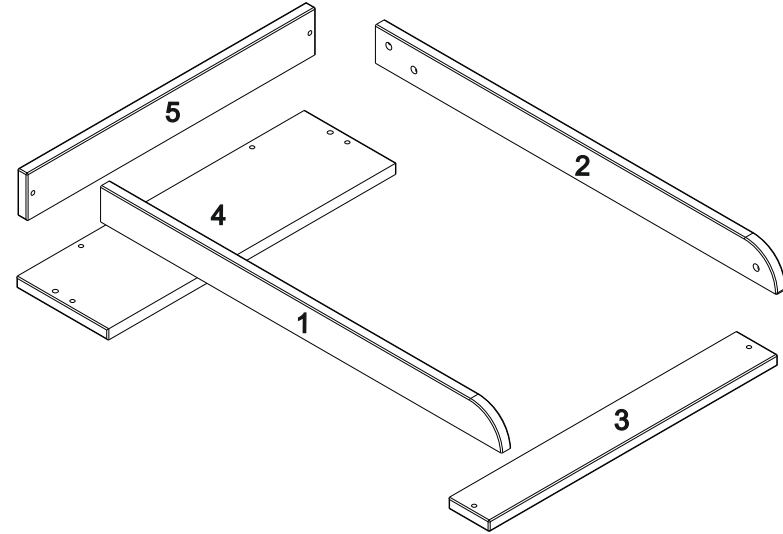

wood luck

Basic

Changer / Przewijak

54cm x 8cm x 77,5cm

115,5cm x 101cm x 77,5cm

1

2

h4
Ø 6x60 **x2**

h9
Ø 10x13 **x2**

4

h4
Ø 6x60 **x2**

h9
Ø 10x13 **x2**

3

h4
Ø 6x60 **x4**

h9
Ø 10x13 **x4**

5a